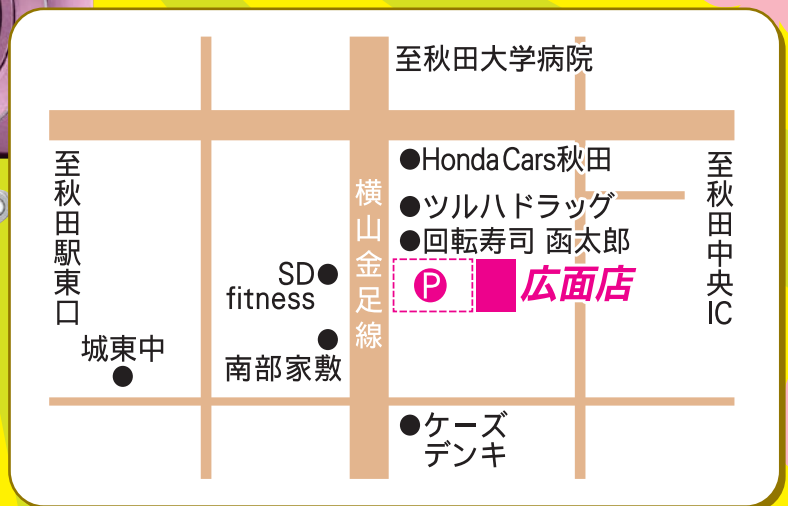

9:30~17:00

フェア会場にて
査定額アップで
カメラ・レンズ下取りを
おこないます!!

会場

Photo Imaging Company
株式会社 **みどり光学社 広面店**
秋田市広面樋ノ沖98-1 TEL 018-831-7777

Photo Imaging Company
みどり光学社

〒010-0923 秋田市旭北錦町2-36 TEL 018-862-5180 FAX 018-863-4530
<http://www.e-midori.co.jp> みどり光学社 検索

店 広面店 〒010-0041 秋田市広面樋ノ沖98-1 TEL 018-831-7777
ドレミ **ドレミHP** <http://studio-doremi.jp>
舗 フォーカス 〒010-0001 秋田市中通二丁目6-2 **Twitter** やつてます **Instagram**
秋田市公営駐車場1階 TEL 018-832-4095 @focus_akita